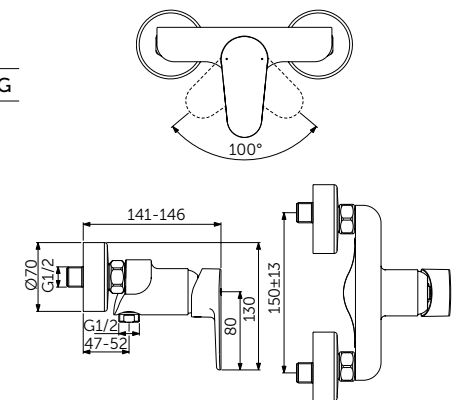

НАСТЕННЫЙ СМЕСИТЕЛЬ ДЛЯ ДУША

ОПИСАНИЕ

Без переключения

Артикул

BC499XG

- FirmaFlow® картридж на керамических дисках 38 мм
- Ограничитель температуры
- Обратный клапан
- Монтаж на стандартных эксцентриках

НАСТЕННЫЙ СМЕСИТЕЛЬ ДЛЯ ВАННЫ/ДУША