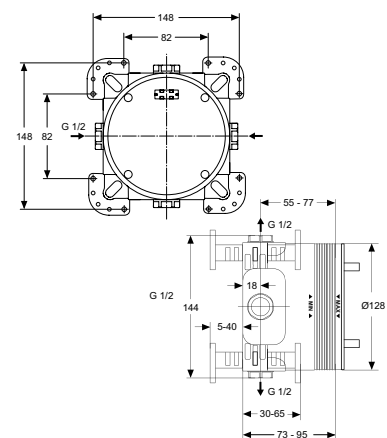

ОПИСАНИЕ	Артикул
Встраиваемый комплект для комбинации с однорукоятковыми или термостатическими встраиваемыми смесителями для душа и ванны/душа	A1000NU