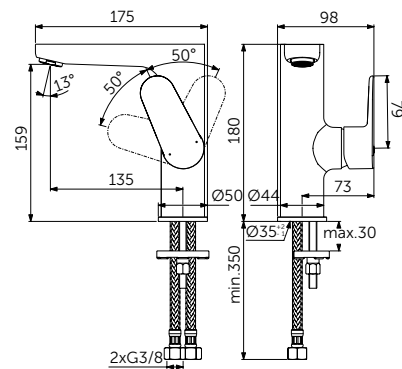

СМЕСИТЕЛЬ ДЛЯ РАКОВИНЫ GRANDE, РУКОЯТКА СБОКУ

ОПИСАНИЕ

Без донного клапана

Артикул

BC555XG

- Система монтажа EasyFix®
- Аэратор Slim 5 л/мин
- FirmaFlow® картридж на керамических дисках 28 мм
- Ограничитель температуры
- Гибкая подводка G3/8 PEX
- Зона комфорта: высота 159 мм