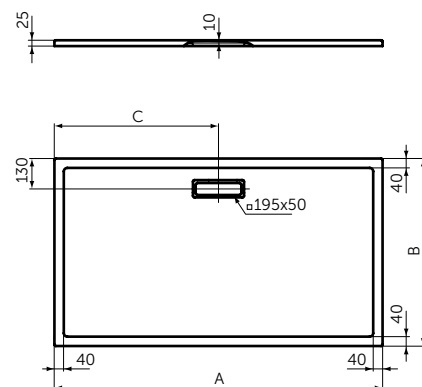

A (mm)	B (mm)	C (mm)
T4483	1200	900	600
T4469	1200	800	600
T4476	1200	700	600
T4468	1000	800	500
T4475	1000	700	500
T4474	900	700	450