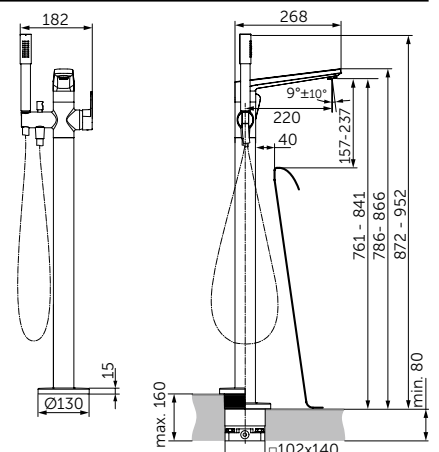

НАПОЛЬНЫЙ СМЕСИТЕЛЬ ДЛЯ ВАННЫ

ОПИСАНИЕ	Артикул
С автоматическим переключением ванна/душ	A6347XG
- FirmaFlow® картридж на керамических дисках 38 мм - Ограничитель температуры - Обратный клапан - Регулируемый аэратор - Душевой комплект: 1-функциональная душевая лейка Stick, металлический держатель для лейки, шланг - Для монтажа с комплектом A6133NU (приобретается дополнительно)