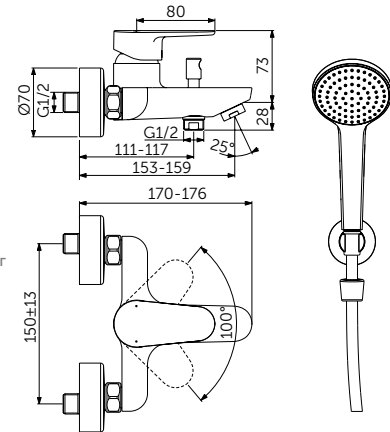

Простой монтаж
Easy Fix

Экономия воды

Light-Move

Простой монтаж
Easy Fix

Экономия воды

Light-Move

НАСТЕННЫЙ СМЕСИТЕЛЬ ДЛЯ ВАННЫ/ДУША С ДУШЕВЫМ КОМПЛЕКТОМ

ОПИСАНИЕ	Артикул
С автоматическим переключением ванна/душ	BC706XG
<ul style="list-style-type: none"> FirmaFlow® картридж на керамических дисках 38 мм Ограничитель температуры Обратный клапан Скрытый аэратор Монтаж на стандартных эксцентриках Душевой комплект: 1-функциональная душевая лейка, металлический держатель для лейки, шланг 	