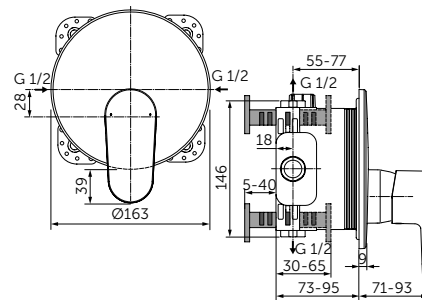

ОПИСАНИЕ	Артикул
Без переключения	A7349XG
- Настенный комплект - Для монтажа с комплектом A1000NU (приобретается дополнительно) - Металлическая рукоятка с индикаторами горячей / холодной воды - Металлическая накладка