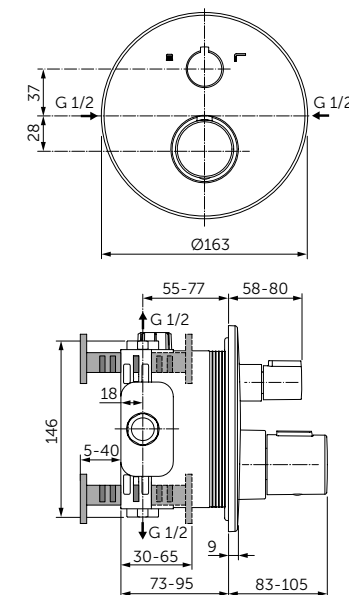

КРУГЛЫЙ ВСТРАИВАЕМЫЙ ТЕРМОСТАТИЧЕСКИЙ СМЕСИТЕЛЬ ДЛЯ ДУША (НАСТЕННЫЙ КОМПЛЕКТ)

ОПИСАНИЕ	Артикул
Встраиваемый термостатический смеситель для душа (без переключения)	A5813XG
- Для монтажа с комплектом A1000NU (приобретается дополнительно) - Термостатический картридж IS - Клапаны на керамических дисках 3/4" 90° - Металлическая рукоятка с ограничителем температуры 40°C - Регулировка макс.температуры горячей воды - Накладка с интегрированным уплотнителем - Максимальная пропускная способность при 3 атм - 26 л/мин - Соответствие EN1111	

КВАДРАТНЫЙ ВСТРАИВАЕМЫЙ ТЕРМОСТАТИЧЕСКИЙ СМЕСИТЕЛЬ ДЛЯ ДУША (НАСТЕННЫЙ КОМПЛЕКТ)

ОПИСАНИЕ	Артикул
Встраиваемый термостатический смеситель для душа (без переключения)	A6956XG
- Для монтажа с комплектом A1000NU (приобретается дополнительно) - Термостатический картридж IS - Клапаны на керамических дисках 3/4" 90° - Металлическая рукоятка с ограничителем температуры 40°C - Регулировка макс.температуры горячей воды - Накладка с интегрированным уплотнителем, с возможностью регулировки угла - Максимальная пропускная способность при 3 атм - 26 л/мин - Соответствие EN1111	

КРУГЛЫЙ ВСТРАИВАЕМЫЙ ТЕРМОСТАТИЧЕСКИЙ СМЕСИТЕЛЬ ДЛЯ ВАННЫ/ДУША (НАСТЕННЫЙ КОМПЛЕКТ)

ОПИСАНИЕ	Артикул
Встраиваемый термостатический смеситель для ванны/душа (с переключением)	A5814XG
- Для монтажа с комплектом A1000NU (приобретается дополнительно) - Термостатический картридж IS - Керамический переключатель 180° - Металлическая рукоятка с ограничителем температуры 40°C - Регулировка макс.температуры горячей воды - Накладка с интегрированным уплотнителем - Максимальная пропускная способность при 3 атм - 21 л/мин - Соответствие EN1111	

КВАДРАТНЫЙ ВСТРАИВАЕМЫЙ ТЕРМОСТАТИЧЕСКИЙ СМЕСИТЕЛЬ ДЛЯ ВАННЫ/ДУША (НАСТЕННЫЙ КОМПЛЕКТ)