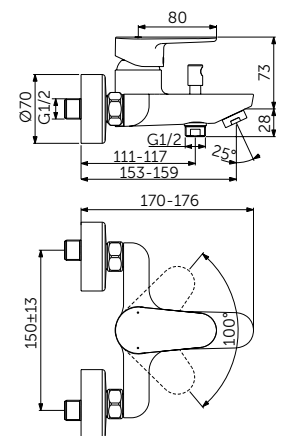

Простой монтаж
Easy Fix

Экономия воды

Light-Move

Простой монтаж
Easy Fix

Экономия воды

Light-Move