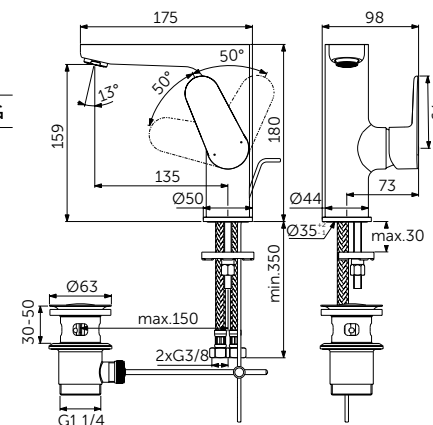

СМЕСИТЕЛЬ ДЛЯ РАКОВИНЫ GRANDE, РУКОЯТКА СБОКУ

ОПИСАНИЕ

С металлическим донным клапаном

Артикул

BC703XG

- Система монтажа EasyFix®
- Аэратор Slim 5 л/мин
- FirmaFlow® картридж на керамических дисках 28 мм
- Ограничитель температуры
- Гибкая подводка G3/8 PEX
- Зона комфорта: высота 159 мм
- Рекомендован только для раковин с переливом