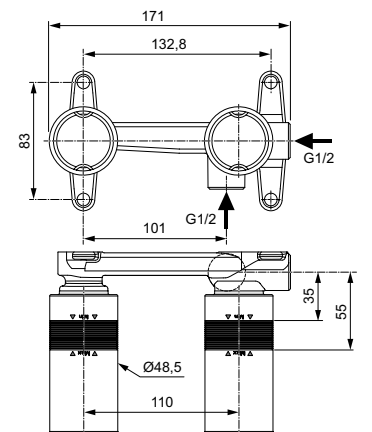

ОПИСАНИЕ	Артикул
Универсальный встраиваемый комплект для настенного смесителя для раковины	A1313NU
Для монтажа с настенными комплектами A6938XG, BD133XG