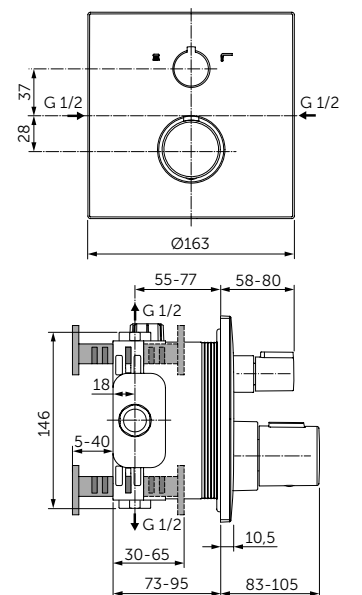

КРУГЛЫЙ ВСТРАИВАЕМЫЙ ТЕРМОСТАТИЧЕСКИЙ СМЕСИТЕЛЬ ДЛЯ ДУША (НАСТЕННЫЙ КОМПЛЕКТ)

ОПИСАНИЕ	Артикул
Встраиваемый термостатический смеситель для душа (без переключения)	A5813XG
- Для монтажа с комплектом A1000NU (приобретается дополнительно) - Термостатический картридж IS - Клапаны на керамических дисках 3/4" 90° - Металлическая рукоятка с ограничителем температуры 40°C - Регулировка макс.температуры горячей воды - Накладка с интегрированным уплотнителем - Максимальная пропускная способность при 3 атм - 26 л/мин - Соответствие EN1111	

КВАДРАТНЫЙ ВСТРАИВАЕМЫЙ ТЕРМОСТАТИЧЕСКИЙ СМЕСИТЕЛЬ ДЛЯ ДУША (НАСТЕННЫЙ КОМПЛЕКТ)

ОПИСАНИЕ	Артикул
Встраиваемый термостатический смеситель для душа (без переключения)	A6956XG
- Для монтажа с комплектом A1000NU (приобретается дополнительно) - Термостатический картридж IS - Клапаны на керамических дисках 3/4" 90° - Металлическая рукоятка с ограничителем температуры 40°C - Регулировка макс.температуры горячей воды - Накладка с интегрированным уплотнителем, с возможностью регулировки угла - Максимальная пропускная способность при 3 атм - 26 л/мин - Соответствие EN1111	

КРУГЛЫЙ ВСТРАИВАЕМЫЙ ТЕРМОСТАТИЧЕСКИЙ СМЕСИТЕЛЬ ДЛЯ ВАННЫ/ДУША (НАСТЕННЫЙ КОМПЛЕКТ)

ОПИСАНИЕ	Артикул
Встраиваемый термостатический смеситель для ванны/душа (с переключением)	A5814XG
- Для монтажа с комплектом A1000NU (приобретается дополнительно) - Термостатический картридж IS - Керамический переключатель 180° - Металлическая рукоятка с ограничителем температуры 40°C - Регулировка макс.температуры горячей воды - Накладка с интегрированным уплотнителем - Максимальная пропускная способность при 3 атм - 21 л/мин - Соответствие EN1111	

КВАДРАТНЫЙ ВСТРАИВАЕМЫЙ ТЕРМОСТАТИЧЕСКИЙ СМЕСИТЕЛЬ ДЛЯ ВАННЫ/ДУША (НАСТЕННЫЙ КОМПЛЕКТ)