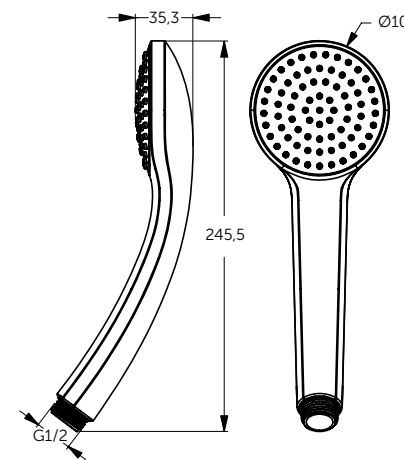

ДУШЕВОЙ ГАРНИТУР

ОПИСАНИЕ	Артикул
Ручной душ и штанга 600 мм	BD142XG

- 1-функциональная душевая лейка 100 мм
- Штанга 600 мм
- Крепление к стене регулируется по вертикали для легкой установки
- Легкоочищаемые резиновые форсунки
- Ограничение потока 8 л/мин.
- Шланг 1750 мм Idealflex
- Регулируемый по высоте и углу наклона слайдер

ДУШЕВАЯ СИСТЕМА СО СМЕСИТЕЛЕМ ДЛЯ ВАННЫ - 1507 ММ

ОПИСАНИЕ	Артикул
Однорукоятковый смеситель для ванны/душа, ручной душ, верхний душ	BC749XG

- Картридж 38 мм FirmaFlow с функцией HWTC (ограничение горячей воды) и CLICK
- Монтаж на стандартных эксцентриках, скрытые гайки
- Металлическая рукоятка с индикаторами горячей / холодной воды
- Встроенный обратный клапан
- 3-х ходовой керамический переключатель интегрирован в рукоятку 360°
- Металлическое крепление к стене (компенсация до 10 мм)
- Пластиковый верхний душ 200 мм, ограничение потока 12 л/мин.
- 1-функциональная душевая лейка Idealrain 100 мм, ограничение потока 8 л/мин.
- Шланг 1750 мм Idealflex

РУЧНОЙ ДУШ

ОПИСАНИЕ	Артикул
Ø 100 мм	B9402XG

- 1-функциональная душевая лейка
- Легкоочищаемые резиновые форсунки
- Подсоединение G 1/2"
- Ограничение потока 8 л/мин. (съемный ограничитель)

РУЧНОЙ ДУШ

ОПИСАНИЕ	Артикул
Stick	BC774XG
<ul style="list-style-type: none"> • Металлический ручной душ Stick • 1-функциональный • Легкоочищаемые резиновые форсунки • Подсоединение G 1/2" 	