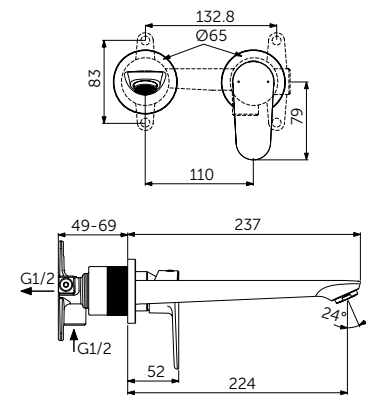

ВСТРАИВАЕМЫЙ СМЕСИТЕЛЬ ДЛЯ РАКОВИНЫ (НАСТЕННЫЙ КОМПЛЕКТ)

ОПИСАНИЕ

Литой излив 224 мм

Артикул

BD133XG

- Металлическая накладка
- Металлическая рукоятка с индикаторами горячей / холодной воды
- Аэратор Slim 5 л/мин
- Встраиваемый комплект A1313NU приобретается дополнительно