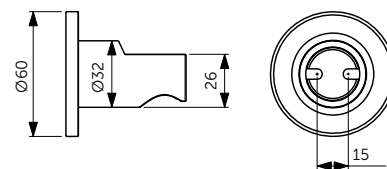

Артикул

BC806XG