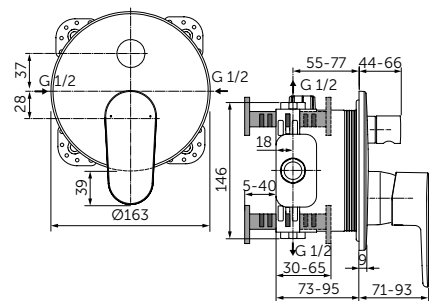

ОПИСАНИЕ	Артикул
С автоматическим переключением ванна/душ	A7350XG
- Настенный комплект - Для монтажа с комплектом A1000NU (приобретается дополнительно) - Металлическая рукоятка с индикаторами горячей / холодной воды - Металлическая накладка - С вытяжным переключателем