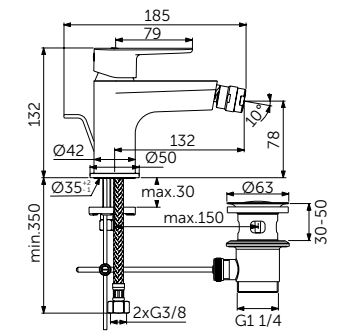

СМЕСИТЕЛЬ ДЛЯ БИДЕ

ОПИСАНИЕ

С металлическим донным клапаном

Артикул

BC705XG

- Система монтажа EasyFix®
- Аэратор на шаровом шарнире 5 л/мин
- FirmaFlow® картридж на керамических дисках 28 мм
- Ограничитель температуры
- Гибкая подводка G3/8 PEX