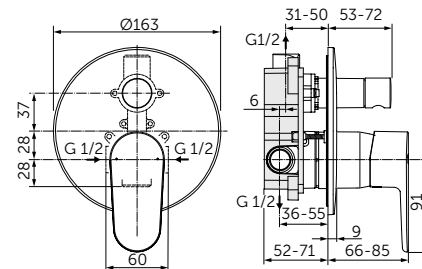

ОПИСАНИЕ	Артикул
С автоматическим переключением ванна/душ	A7193XG
- Встраиваемый и настенный комплекты (полный комплект) - Картридж на керамических дисках 47 мм - Металлическая рукоятка с индикаторами горячей / холодной воды - Металлическая накладка - С вытяжным переключателем