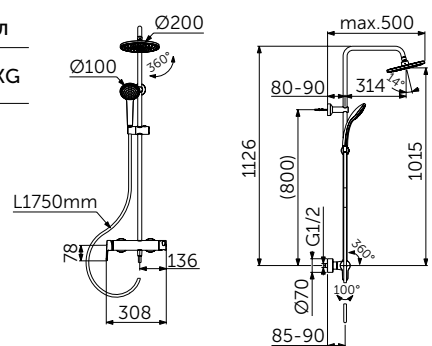

ОПИСАНИЕ	Артикул
Однорукоятковый смеситель для душа, ручной душ, верхний душ	BC750XG

- Картридж 38 мм FirmaFlow с функцией HWTC (ограничение горячей воды) и CLICK
- Монтаж на стандартных эксцентриках, скрытые гайки
- Металлическая рукоятка с индикаторами горячей / холодной воды
- Встроенный обратный клапан
- Керамический переключатель интегрирован в рукоятку 180°
- Металлическое крепление к стене (компенсация до 10 мм)
- Пластиковый верхний душ 200 мм, ограничение потока 12 л/мин.
- 1-функциональная душевая лейка Idealrain 100мм, ограничение потока 8 л/мин.
- Шланг 1750 мм Idealflex