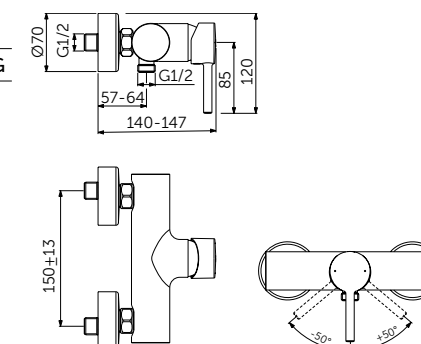

СМЕСИТЕЛЬ ДЛЯ РАКОВИНЫ

ОПИСАНИЕ	Артикул
Без донного клапана	BC268XG
С металлическим донным клапаном click-clack	BC822XG

- Система монтажа EasyFix®
- Скрытый аэратор 5 л/мин
- FirmaFlow® картридж на керамических дисках 28 мм
- Ограничитель температуры
- Гибкая подводка G3/8 PEX
- Зона комфорта: высота 75 мм
- BC822XG рекомендован только для раковин с переливом

ВСТРАИВАЕМЫЙ СМЕСИТЕЛЬ ДЛЯ РАКОВИНЫ (НАСТЕННЫЙ КОМПЛЕКТ)

ОПИСАНИЕ	Артикул
Трубчатый излив 190 мм	A6938XG

- Металлическая накладка
- Металлическая рукоятка с индикаторами горячей / холодной воды
- Скрытый аэратор
- Встраиваемый комплект A1313NU приобретается дополнительно

СМЕСИТЕЛЬ ДЛЯ РАКОВИНЫ

ОПИСАНИЕ	Артикул
С металлическим донным клапаном	BC193XG

- Система монтажа EasyFix®
- Скрытый аэратор 5 л/мин
- FirmaFlow® картридж на керамических дисках 28 мм
- Ограничитель температуры
- Гибкая подводка G3/8 PEX
- Зона комфорта: высота 75 мм
- Рекомендован только для раковин с переливом

СМЕСИТЕЛЬ ДЛЯ БИДЕ

ОПИСАНИЕ	Артикул
С металлическим донным клапаном	BC197XG

- Система монтажа EasyFix®
- Аэратор на шаровом шарнире 5 л/мин
- FirmaFlow® картридж на керамических дисках 28 мм
- Ограничитель температуры
- Гибкая подводка G3/8 PEX

VESSEL СМЕСИТЕЛЬ ДЛЯ РАКОВИНЫ-ЧАШИ

ОПИСАНИЕ	Артикул
Без донного клапана	BC269XG
С металлическим донным клапаном click-clack	BD137XG

- Система монтажа EasyFix®
- Скрытый аэратор 5 л/мин
- FirmaFlow® картридж на керамических дисках 28 мм
- Ограничитель температуры
- С винтовым соединением
- Гибкая подводка G3/8 PEX
- Зона комфорта: высота 250 мм

НАСТЕННЫЙ СМЕСИТЕЛЬ ДЛЯ ДУША

ОПИСАНИЕ	Артикул
Без переключения	BC200XG