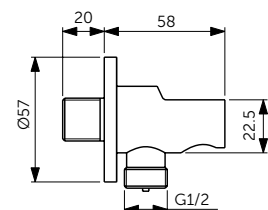

Артикул

BC807XG