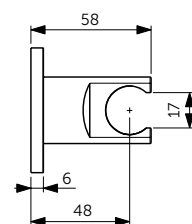

Артикул

BC806XG