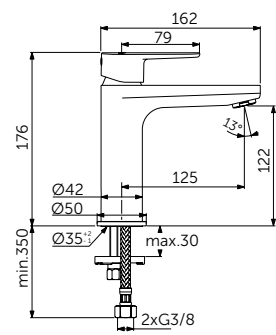

- Система монтажа EasyFix®
- Аэратор Slim 5 л/мин
- FirmaFlow® картридж на керамических дисках 28 мм
- Ограничитель температуры
- Гибкая подводка G3/8 PEX
- Зона комфорта: высота 120 мм

СМЕСИТЕЛЬ ДЛЯ РАКОВИНЫ GRANDE