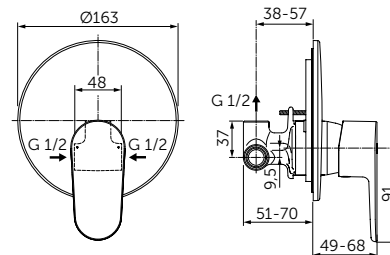

ОПИСАНИЕ	Артикул
Без переключения	A7192XG
- Встраиваемый и настенный комплекты (полный комплект) - Картридж на керамических дисках 47 мм - Металлическая рукоятка с индикаторами горячей / холодной воды - Металлическая накладка